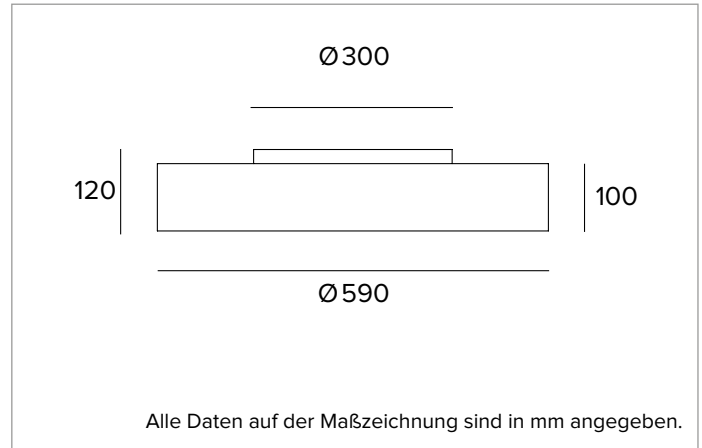

1T6145EL | THREESIXTY

Runde LED-Leuchte für die Installation an der Decke, als Pendelleuchte, als Einbau- oder Halbeinbauleuchte und als Wandleuchte

	4000K	H(m)	D(m)	E _{max} (lx)
	Ra80		114°	
	Fixture Power	75W	1	3.09
	Source Flux	10373lm	2	6.17
	Fixture Flux	6279lm	3	9.26
	Efficacy	84lm/W	4	12.35
TS1003	I _{max} =210cd/klm	I _{max}	2175cd	5
			15.43	87

Farbwiedergabeindex: 80

Rf: 82,6

Rg: 95,7

Ähnliche Farbtemperatur: 4000K

SDCM: 3

Lebensdauer (L80/B10): >50000h tq +25°C

BELEUCHUNGSTECHNISCHE MERKMALE

Version OPAL Direkt: Unterer Diffusor aus opalem Polycarbonat für verbesserte Lichtübertragung und -diffusion.

Abstrahlung: OPAL NACH UNTEN

Optische Effizienz: 61%

Leuchten-Lichtstrom: 6279lm

Lichtausbeute: 84lm/W

Fotobiologische Sicherheit: Risikogruppe 1 (RG 1 = geringes Risiko)

MECHANISCHE MERKMALE

Gehäuse aus kalandriertem extrudiertem Aluminium.